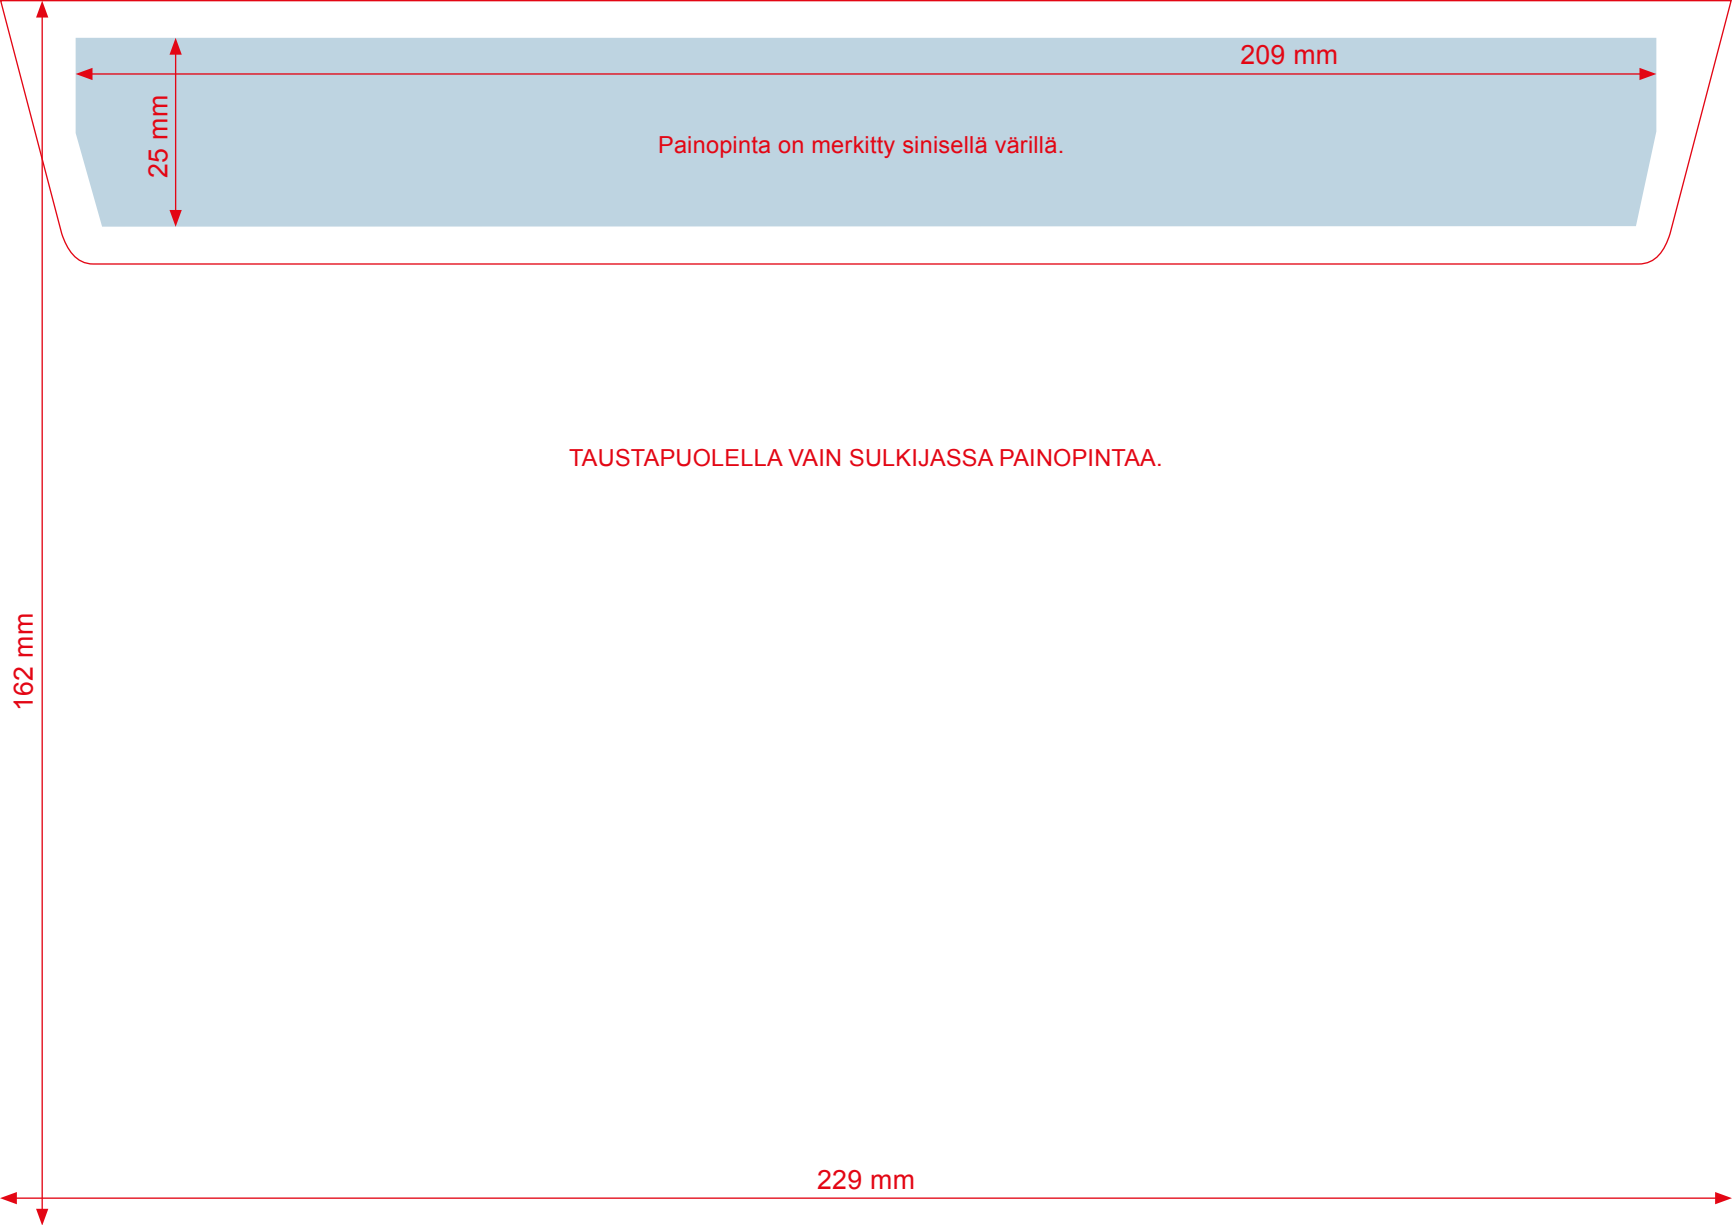

Ikkuna

60 mm

90 mm

18 mm

15 mm

162 mm

Painopinta 142 mm

C5 iso-ikkunakuori 229 x 162 mm

Painopinta on merkitty sinisellä värillä.

Painopinta 209 mm

229 mm

209 mm

25 mm

Painopinta on merkitty sinisellä värillä.

TAUSTAPUOLELLA VAIN SULKIJASSA PAINOPINTAA.

162 mm

229 mm